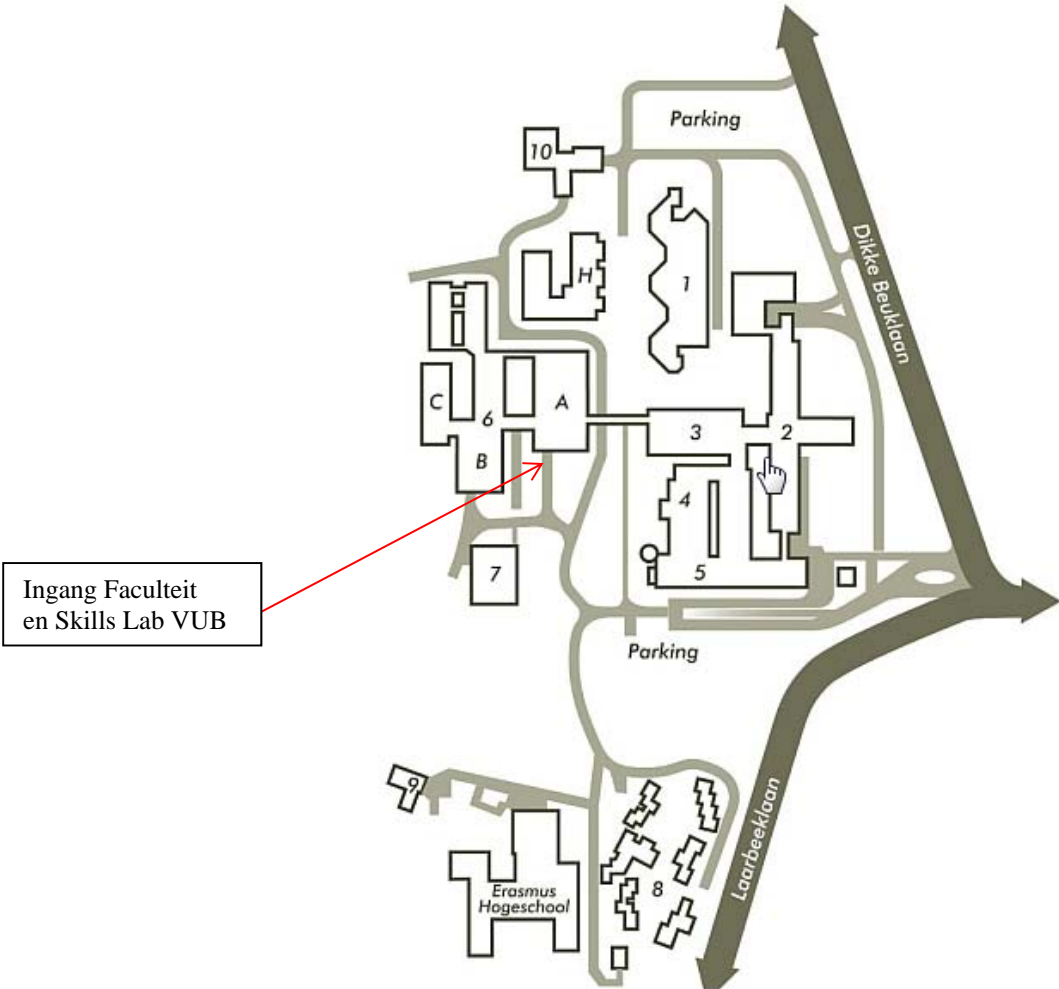

Lijn BW en LW Londerzeel / Wemmel / UZ Brussel / Noordstation.

lijn 221 Zaventem-station airport / Vilvoorde station / Strombeek / UZ Brussel.

lijn VJ from Vilvoorde via Strombeek.

### Metro

Station Simonis. Vanaf daar bus 14 of bus 13

Station Belgica. Vanaf daar bus 13

Ingang Faculteit en Skills Lab VUB

Ingang Faculteit en Skills Lab VUB