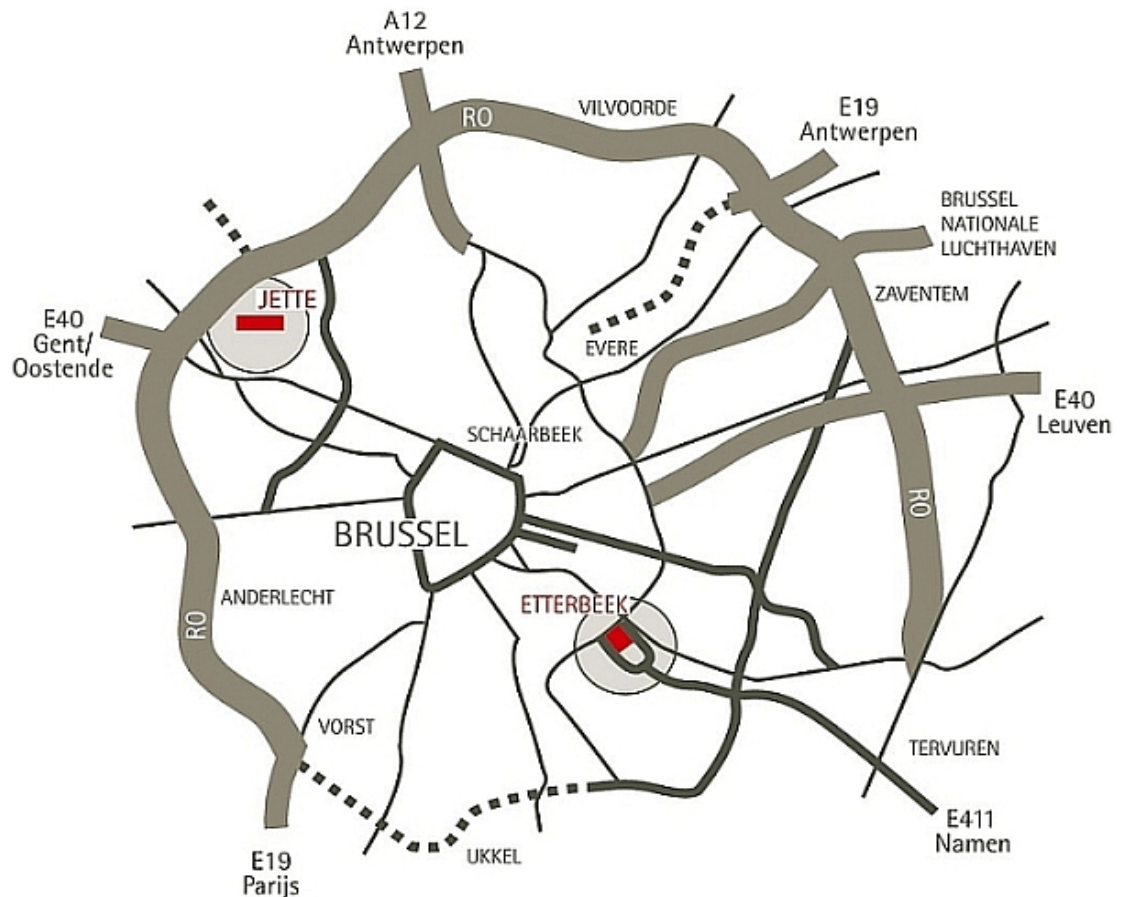

## Campus Jette

Adres: Vrije Universiteit Brussel, Laarbeeklaan 103, 1090 Brussel (Jette)

### Trein

Lijn Brussel-Noord / Denderleeuw / Aalst / Gent en lijn Brussel-Noord / Dendermonde. Alle verbindingen vanuit de provincies lopen via station Brussel-Noord; vanaf daar bus 14 tot UZ Brussel.

### Wagen

Afrit 9 van de Ring 0 rond Brussel. Volg aanwijzers UZ Brussel.

Lijn BW en LW Londerzeel / Wemmel / UZ Brussel / Noordstation.

lijn 221 Zaventem-station airport / Vilvoorde station / Strombeek / UZ Brussel.

lijn VJ from Vilvoorde via Strombeek.