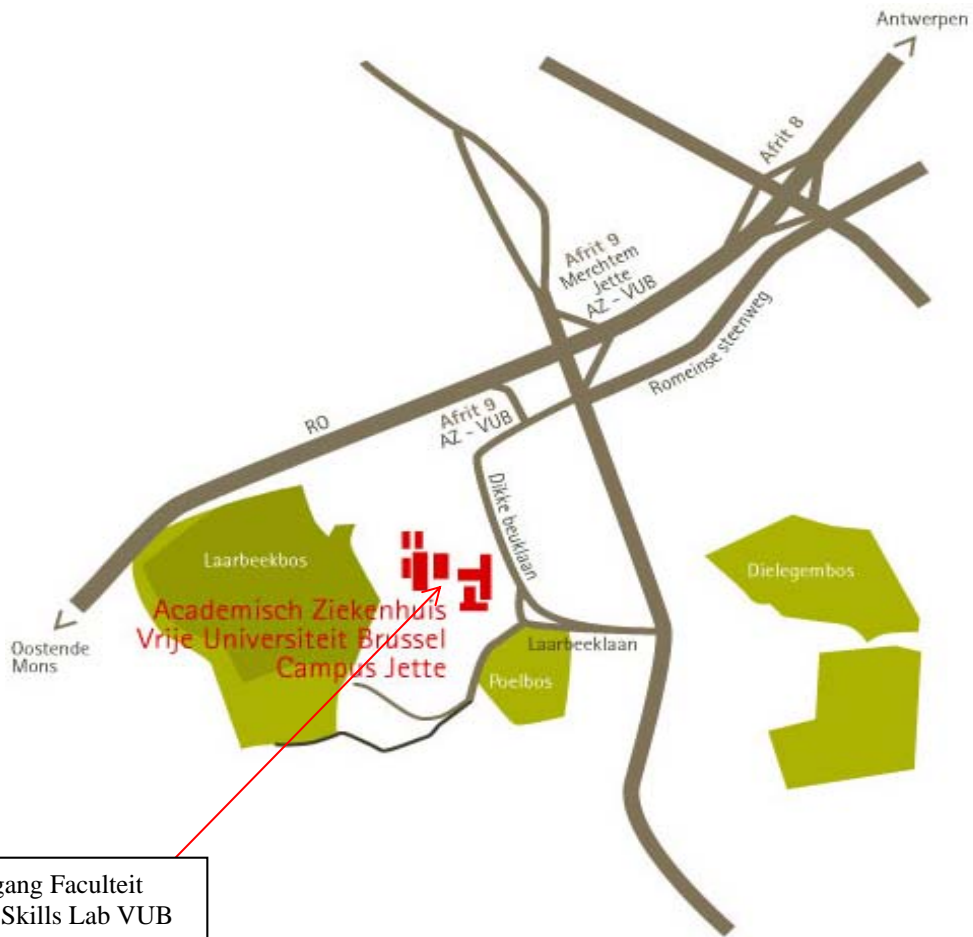

## Campus Jette

Adres: Vrije Universiteit Brussel, Laarbeeklaan 103, 1090 Brussel (Jette)

### Wagen

Afrit 9 van de Ring 0 rond Brussel. Volg aanwijzers UZ Brussel.

Lijn BW en LW Londerzeel / Wemmel / UZ Brussel / Noordstation.

lijn 221 Zaventem-station airport / Vilvoorde station / Strombeek / UZ Brussel.

lijn VJ from Vilvoorde via Strombeek.

### Metro

Station Simonis. Vanaf daar bus 14 of bus 13

Station Belgica. Vanaf daar bus 13

Ingang Faculteit en Skills Lab VUB

Ingang Faculteit en Skills Lab VUB